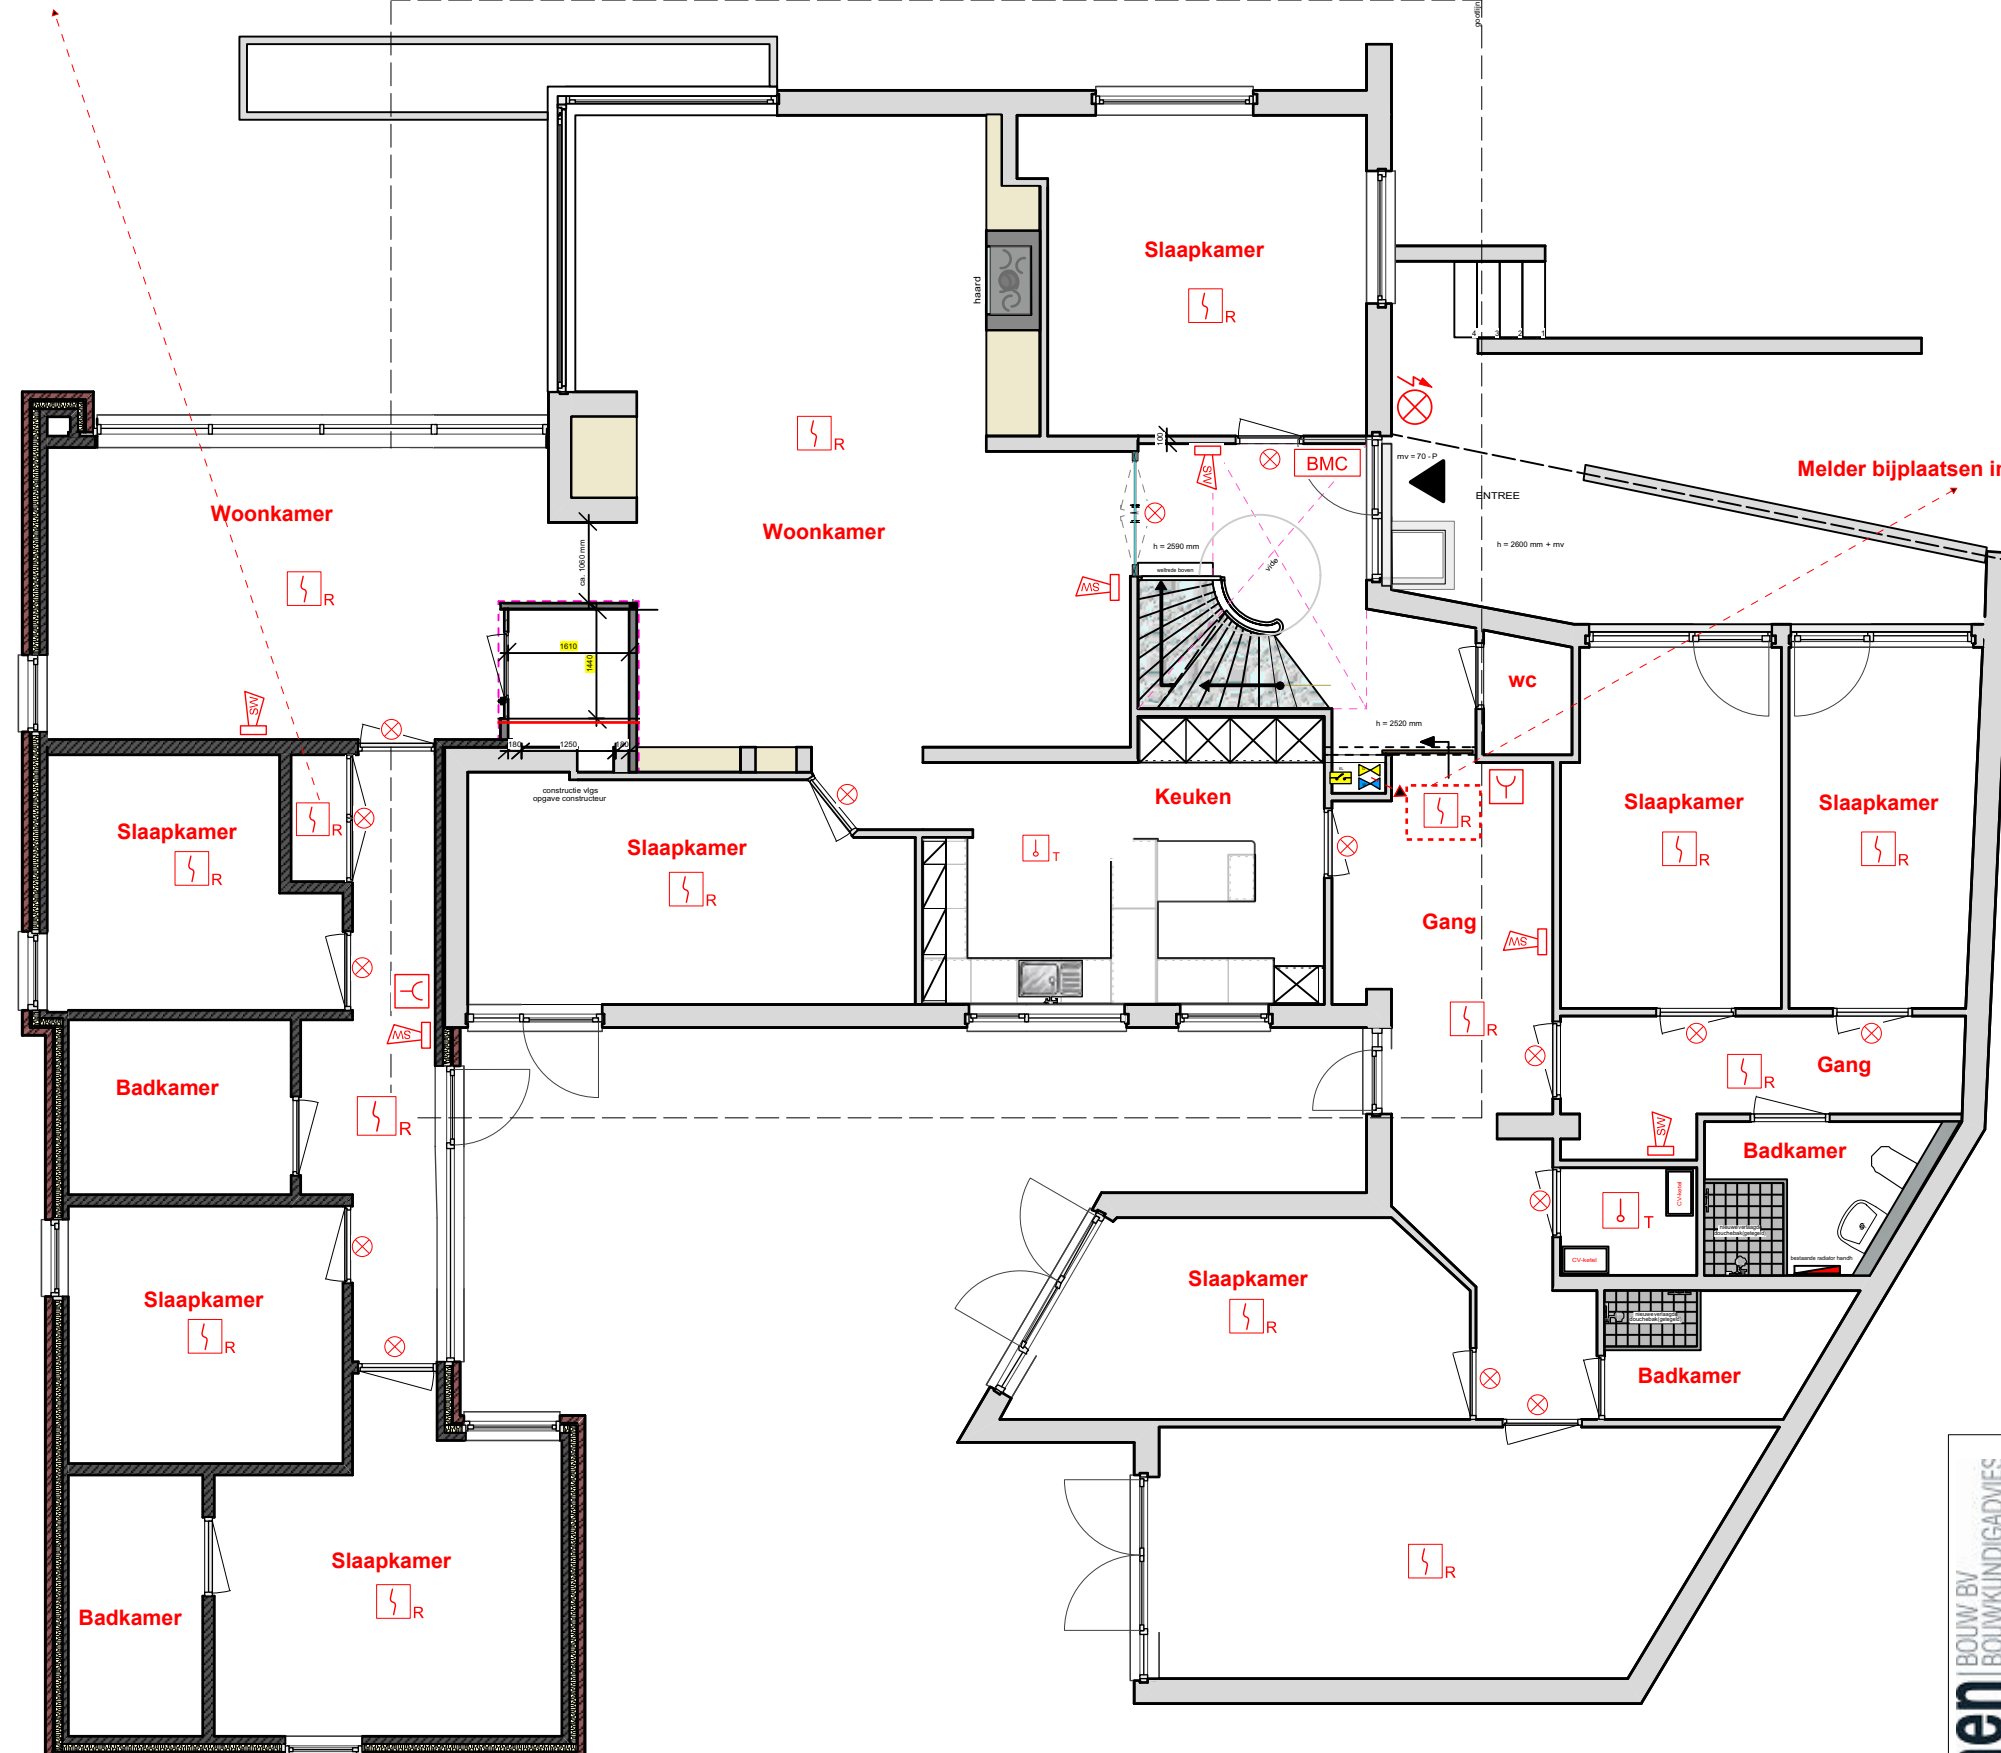

Melder bijplaatsen in kast.
1 melder volstaat wand loopt niet door tot aan plafond.

de vries
brandbeveiliging

We know fire.
We know safety.
We know you.

LEGENDA	
	Brandmeldcentrale
	Handbrandmelder
	Rookmelder
	Signaalgever
	Flitslicht
	Nevenindicator

moonen BOUW BV BOUWKUNDIGADVIES	Opdrachtgever Delzova bv St. Barberastraat 33 6415 RR Heerlen	
	Projecttitel realisatie huislift tpv Zorgvilla Nuth	
	Titel tekening Plattegrond BG	
	Datum 04.02.2016	Nummering 01
	Schaal 1 : 100	
Projectcode 15_2137		

Onder de trap dient een plaat gezet te worden zodat het vloer oppervlakte word verkleind tot <math><2\text{m}^2</math>

moonen BOUW BV BOUWKUNDIGADVIES	Opdrachtgever	
	Delzova bv St. Barberastraat 33 6415 RR Heerlen	
	Projecttitel	
	realisatie huislift tpv Zorgvilla Nuth	
	Titel tekening	
Plattegrond verdieping		
Datum	04.02.2016	Nummering
Schaal	1 : 100	
Projectcode	15_2137	
		02