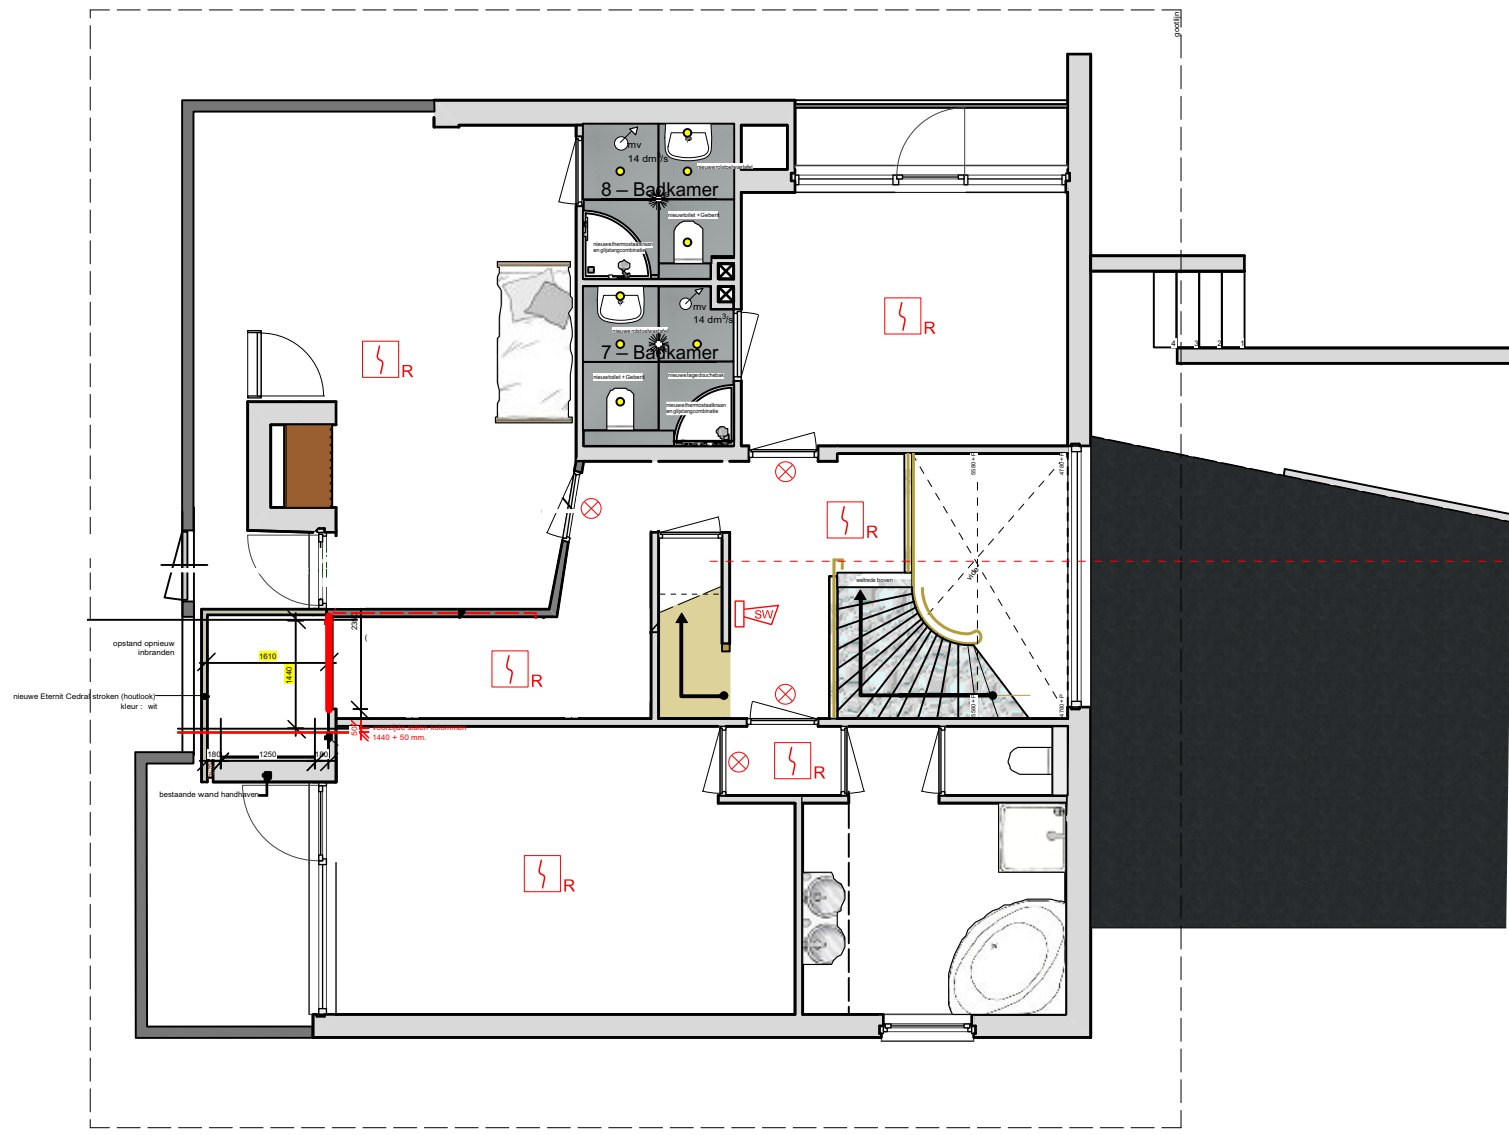

Melder bijplaatsen in kast.
1 melder volstaat wand loopt niet door tot aan plafond.

de vries
brandbeveiliging

We know fire.
We know safety.
We know you.

LEGENDA	
	Brandmeldcentrale
	Handbrandmelder
	Rookmelder
	Signaalgever
	Flitslicht
	Nevenindicator

moonen BOUW BV BOUWKUNDIGADVIES	Opdrachtgever Delzova bv St. Barberastraat 33 6415 RR Heerlen	
	Projecttitel realisatie huislift tpv Zorgvilla Nuth	
	Titel tekening Plattegrond BG	
	Datum 04.02.2016	Nummering 01
	Schaal 1 : 100	
Projectcode 15_2137		

Onder de trap dient een plaat gezet te worden zodat het vloer oppervlakte word verkleind tot <math><2\text{m}^2</math>

moonen BOUW BV BOUWKUNDIGADVIES	Opdrachtgever	
	Delzova bv St. Barberastraat 33 6415 RR Heerlen	
	Projecttitel	
	realisatie huislift tpv Zorgvilla Nuth	
	Titel tekening	
Plattegrond verdieping		
Datum	04.02.2016	Nummering
Schaal	1 : 100	
Projectcode	15_2137	
		02