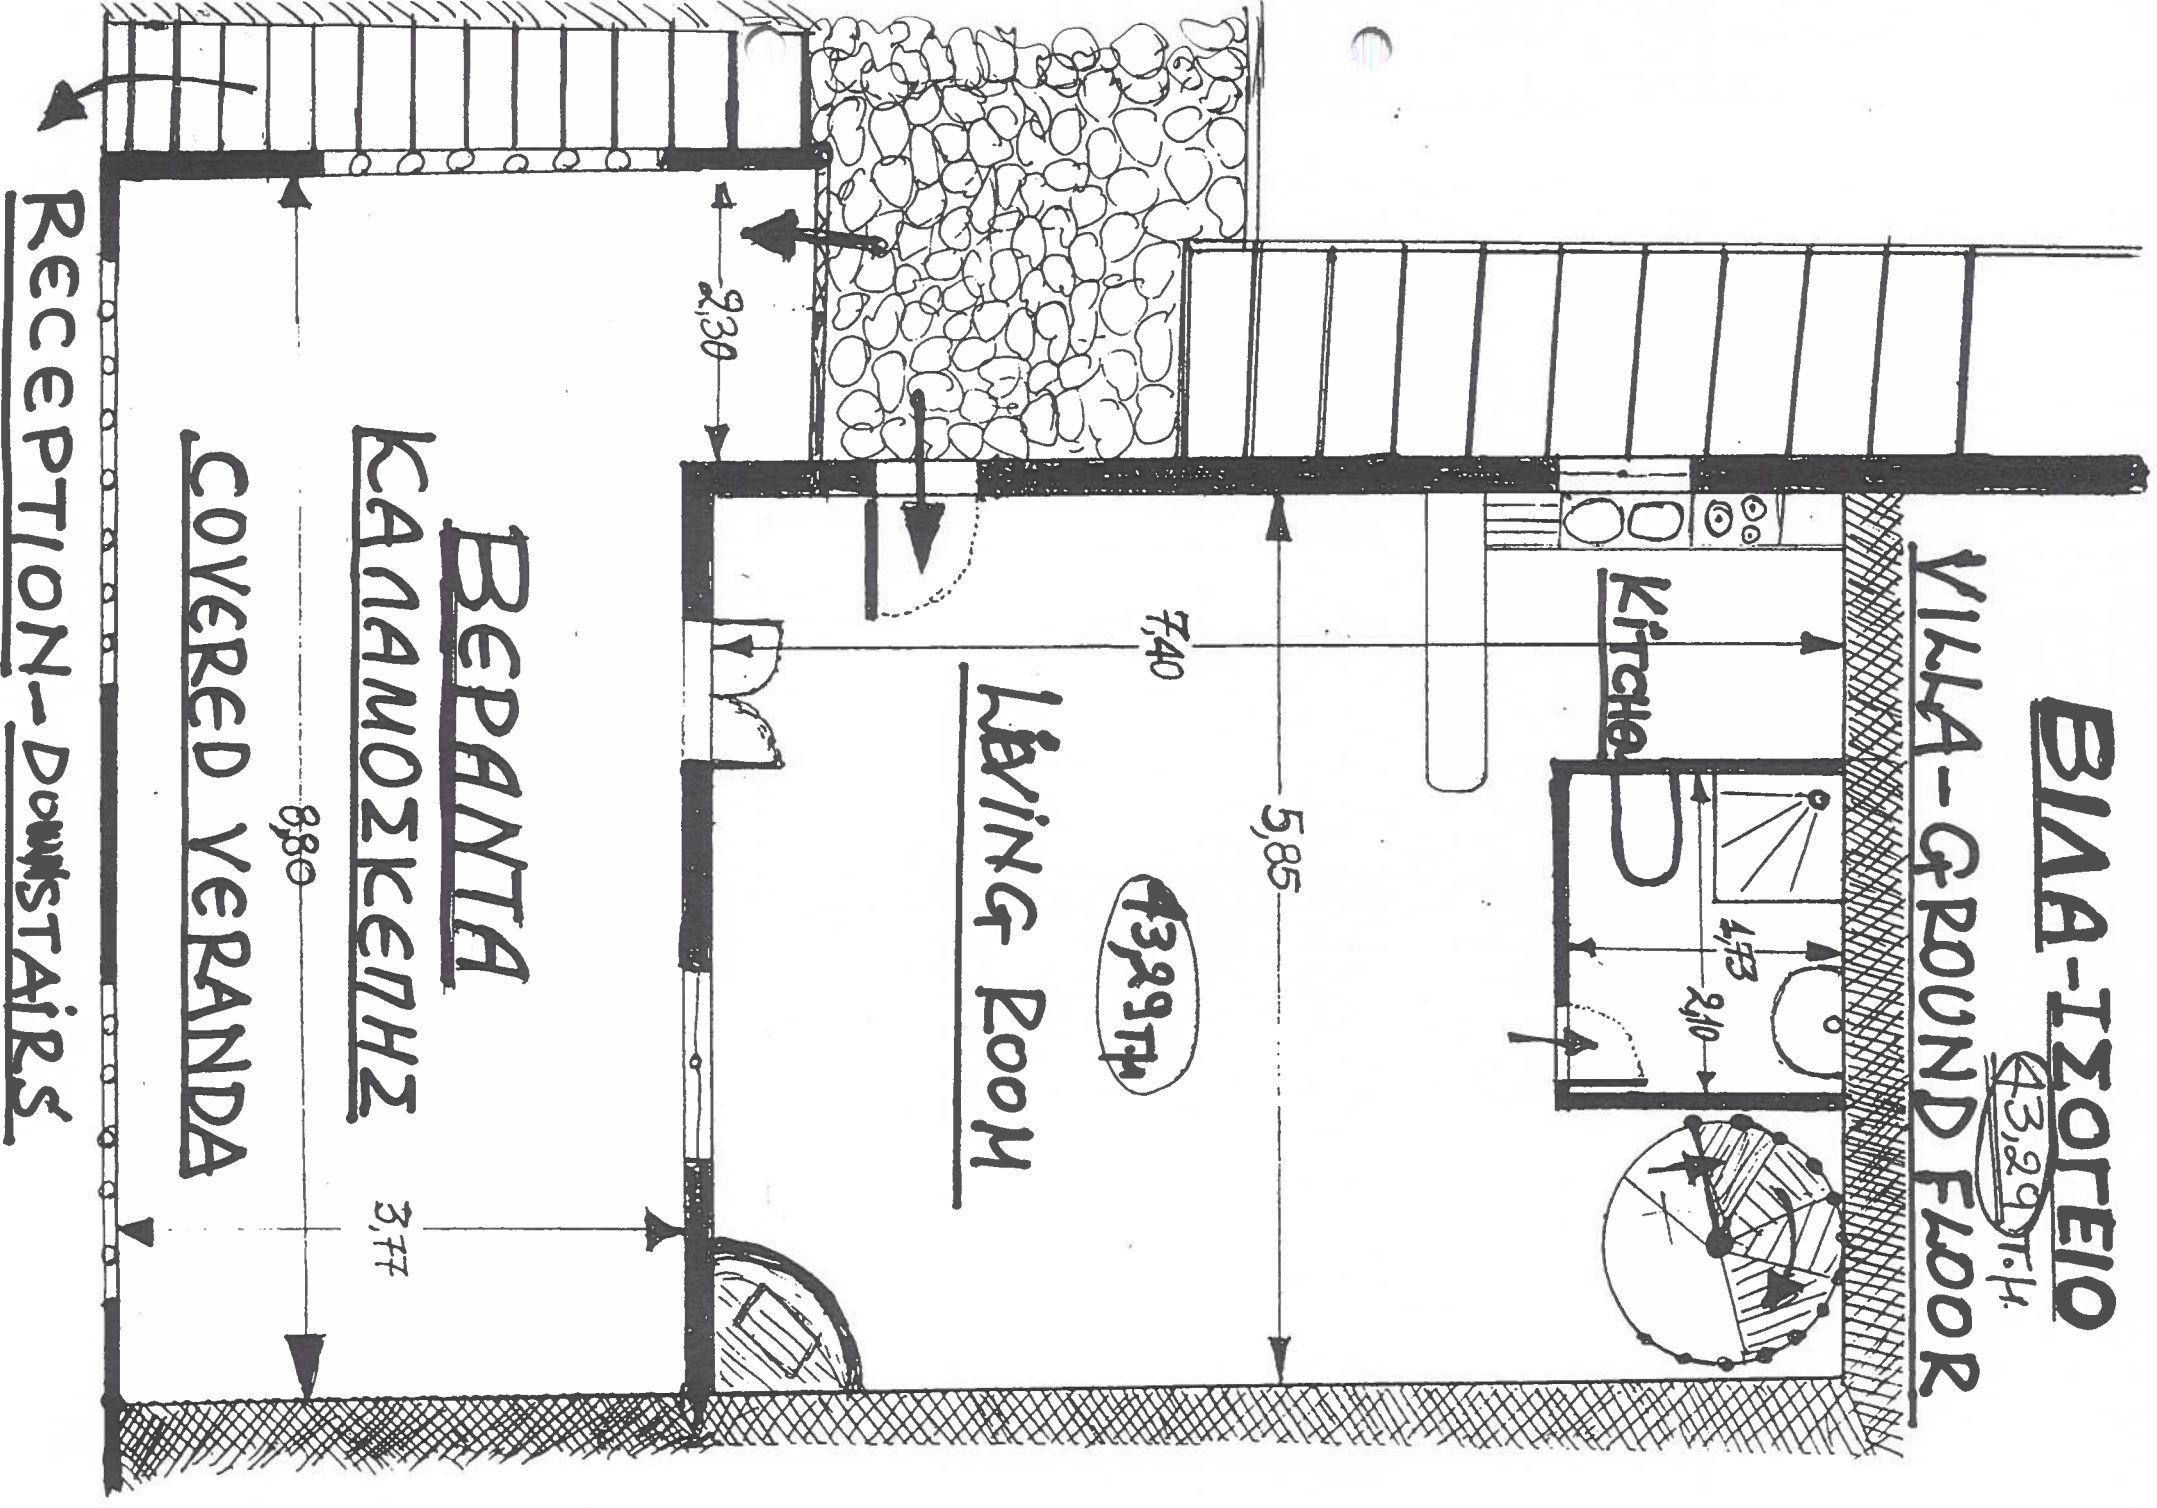

1st. - 4 ROOM APARTMENTS
STUDIOS 1^{ου} ΟΡΟΦΟΥ

GROUND FLOOR APARTMENTS

ΙΣΟΓΕΙΑ ΔΙΑΜΕΡΙΣΜΑΤΑ ΚΤΙΡΙΟΥ

STUDIO+RECEPTION

ΣΥΝΟΛΙΚΗ ΕΠΙΦΑΝΕΙΑ : 27,32 Τ.Μ (SQ.M) TOTAL AREA

(ΑΥΛΗ) ΚΑΛΑΜΟΣΚΕΠΗΣ

ΠΡΟ:
ΒΙΛΑ
ΚΑΛΥΨΟ

VILLA - 1st FLOOR

BINA - 1st ΟΡΟΦΟΣ

(44,30 T.H.)

View to the Sea

BIAA-ISOFEIO

43,29 T.H.

VILLA-GROUND FLOOR

ΒΕΡΑΝΤΑ

ΚΑΝΑΟΣΚΕΠΗΣ

COVERED VERANDA

RECEPTION-DOWNSTAIRS

ΚΤΙΡΙΟ-ΤΑΒΕΡΝΑΣ

TOTAL: Σύνολο: 850 τ.μ. - 89. meters.

TAVERN BUILDING: 85 sq.m.

TABLE-COVERED AREA

ΚΕΡΑΜΟΣΚΕΠΗΣ ΧΩΡΟΣ ΤΡΑΠΕΖΙΩΝ

Weather Information for Greece