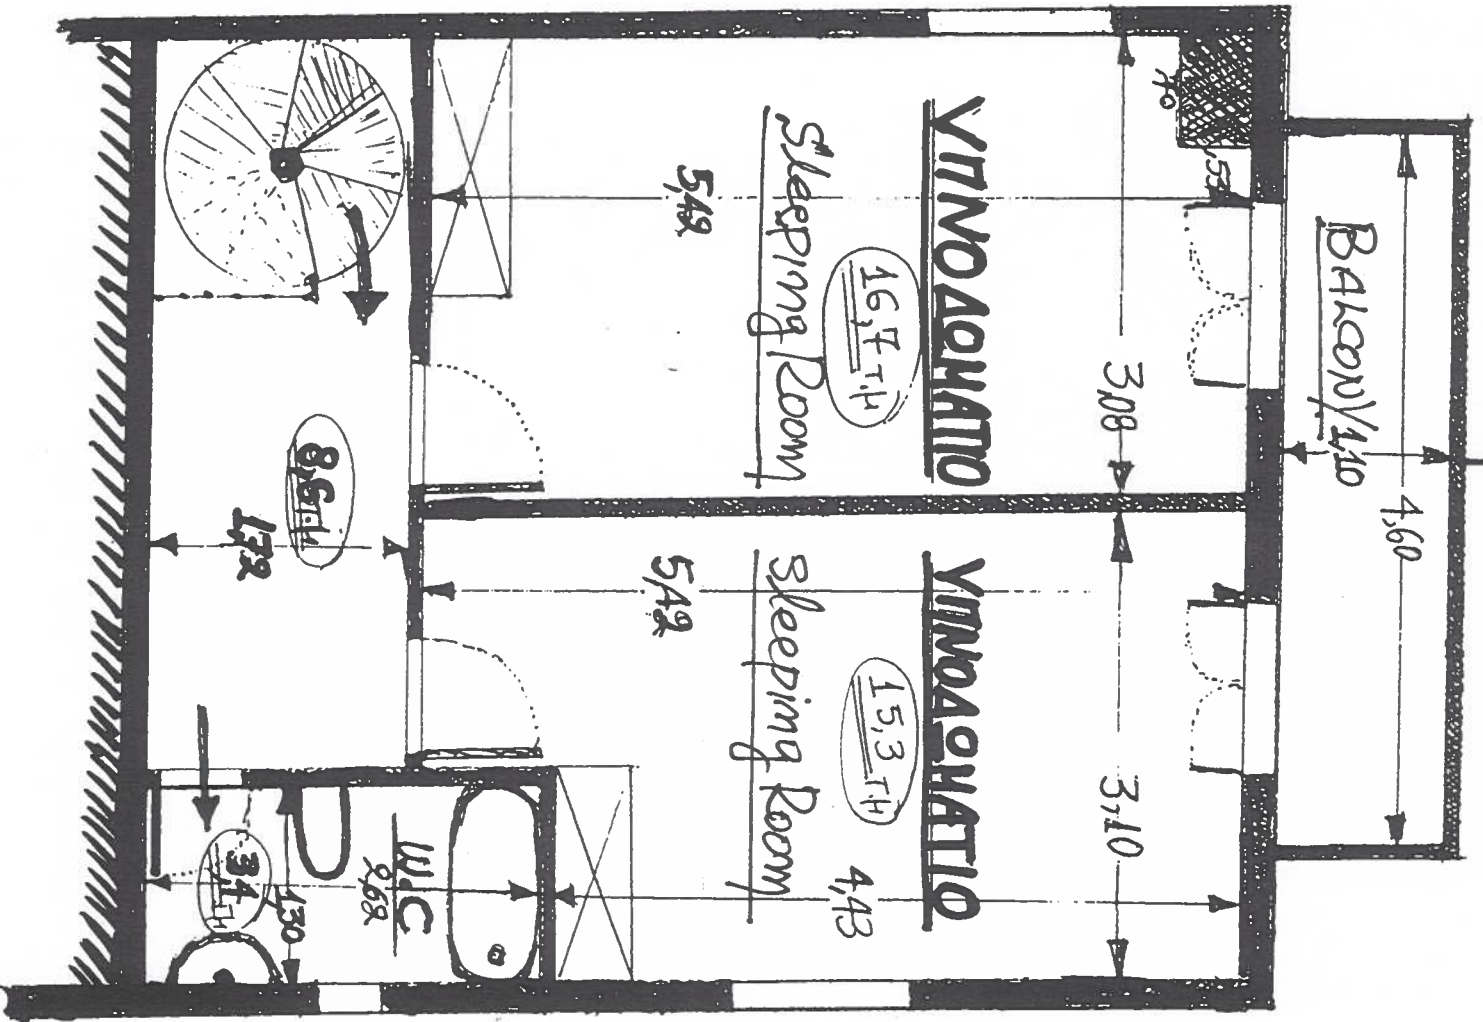

1st. - 4 ROOM APARTMENTS
STUDIOS 1^{ου} ΟΡΟΦΟΥ

GROUND FLOOR APARTMENTS

ΙΣΟΓΕΙΑ ΔΙΑΜΕΡΙΣΜΑΤΑ ΚΤΙΡΙΟΥ

STUDIO+RECEPTION

ΣΥΝΟΛΙΚΗ ΕΠΙΦΑΝΕΙΑ : 27,32 Τ.Μ (SQ.M) TOTAL AREA

(ΑΥΛΗ) ΚΑΛΑΜΟΣΚΕΠΗΣ

ΠΡΟ:
ΒΙΛΑ
ΚΑΛΥΨΟ

VILLA - 1st FLOOR

BINA - 1st ΟΡΟΦΟΣ

(44,30 T.H.)

View to the Sea

BIAA-ISOFEIO

43,29 T.H.

VILLA-GROUND FLOOR

ΒΕΡΑΝΤΑ

ΚΑΝΑΟΣΚΕΠΗΣ

COVERED VERANDA

RECEPTION-DOWNSTAIRS

ΚΤΙΡΙΟ-ΤΑΒΕΡΝΑΣ

TOTAL: Σύνολο: 850 τ.μ. - 89. meters.

TAVERN BUILDING: 85 sq.m.

TABLE-COVERED AREA

ΚΕΡΑΜΟΣΚΕΠΗΣ ΧΩΡΟΣ ΤΡΑΠΕΖΙΩΝ

Weather Information for Greece