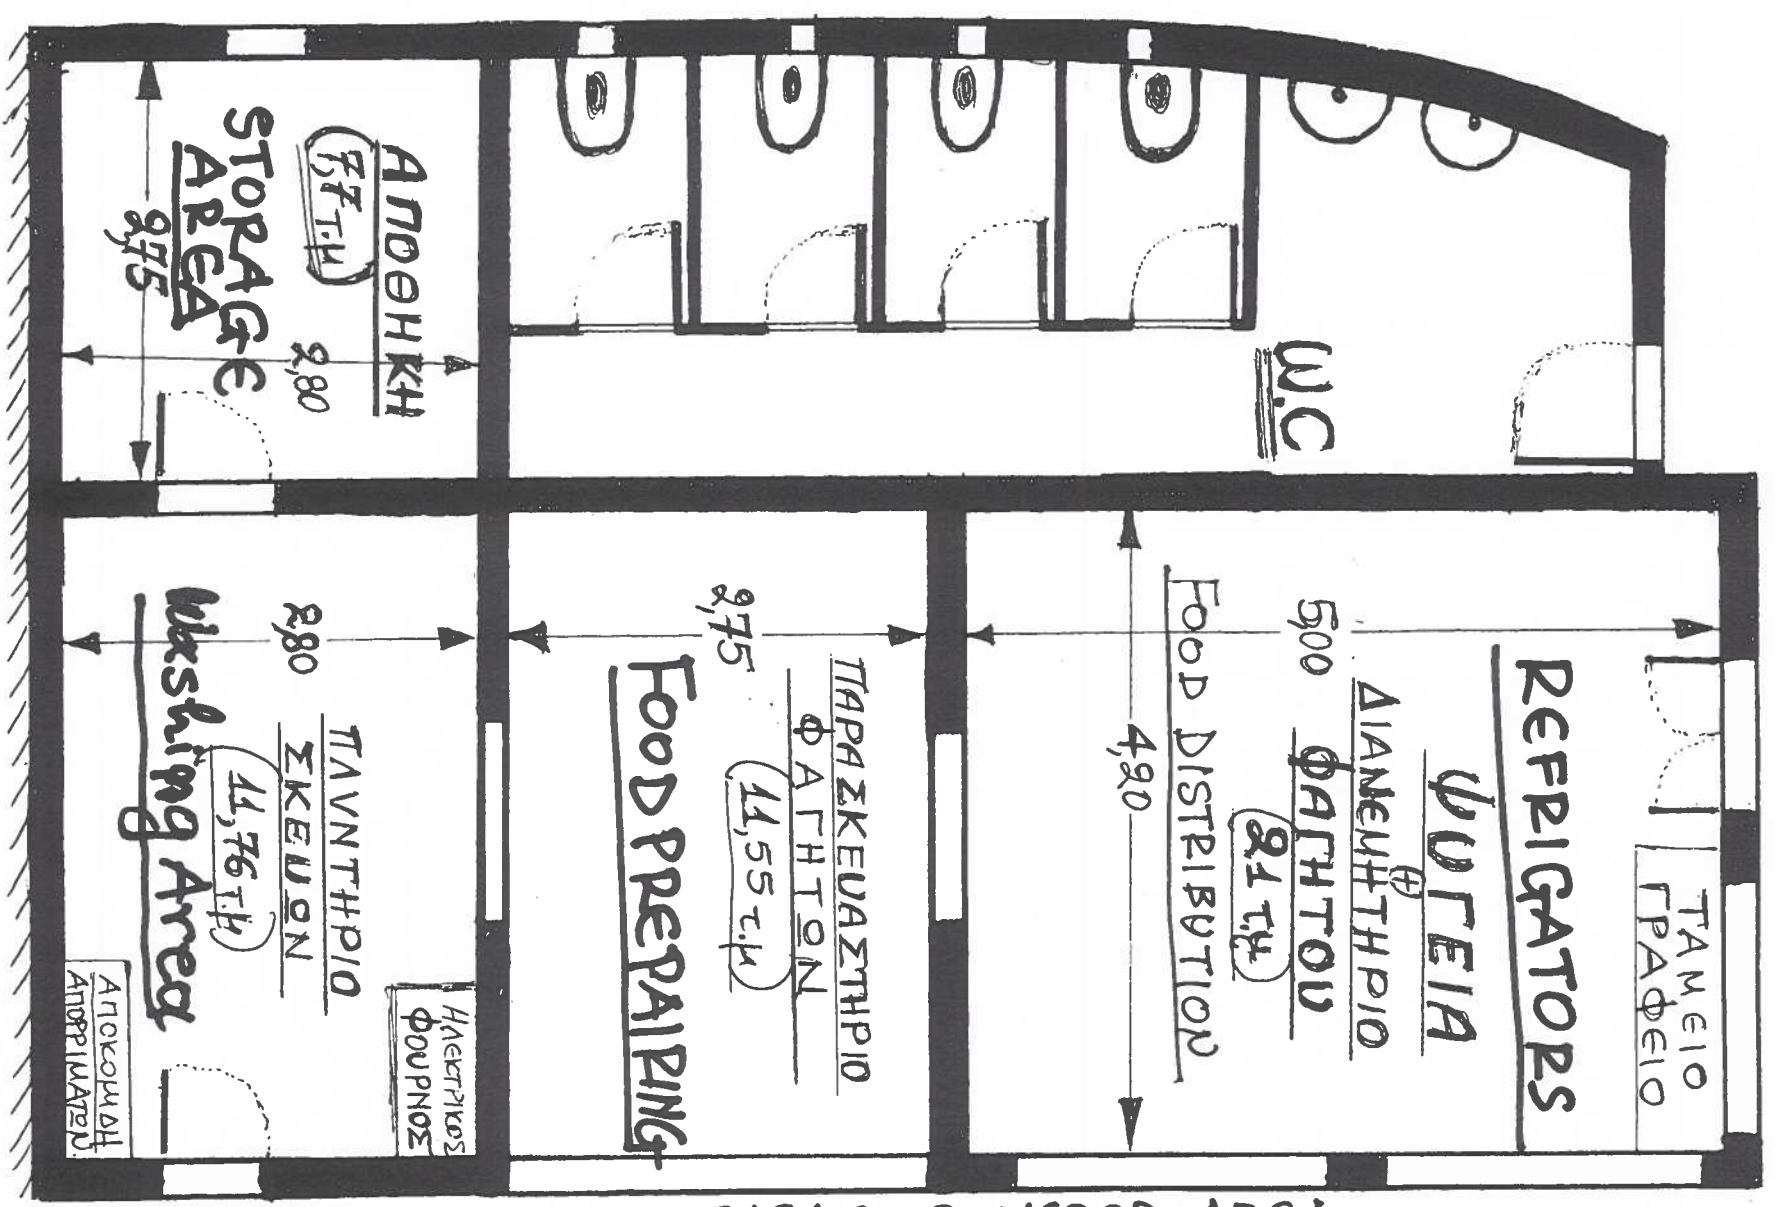

COVERED VERANDA

RECEPTION-DOWNSTAIRS

ΚΤΙΡΙΟ-ΤΑΒΕΡΝΑΣ

TOTAL: Σύνολο: 850 τ.μ. - 89. meters.

TAVERN BUILDING: 85 sq.m.

TABLE-COVERED AREA

ΚΕΡΑΜΟΣΚΕΠΗΣ ΧΩΡΟΣ ΤΡΑΠΕΖΙΩΝ

Weather Information for Greece