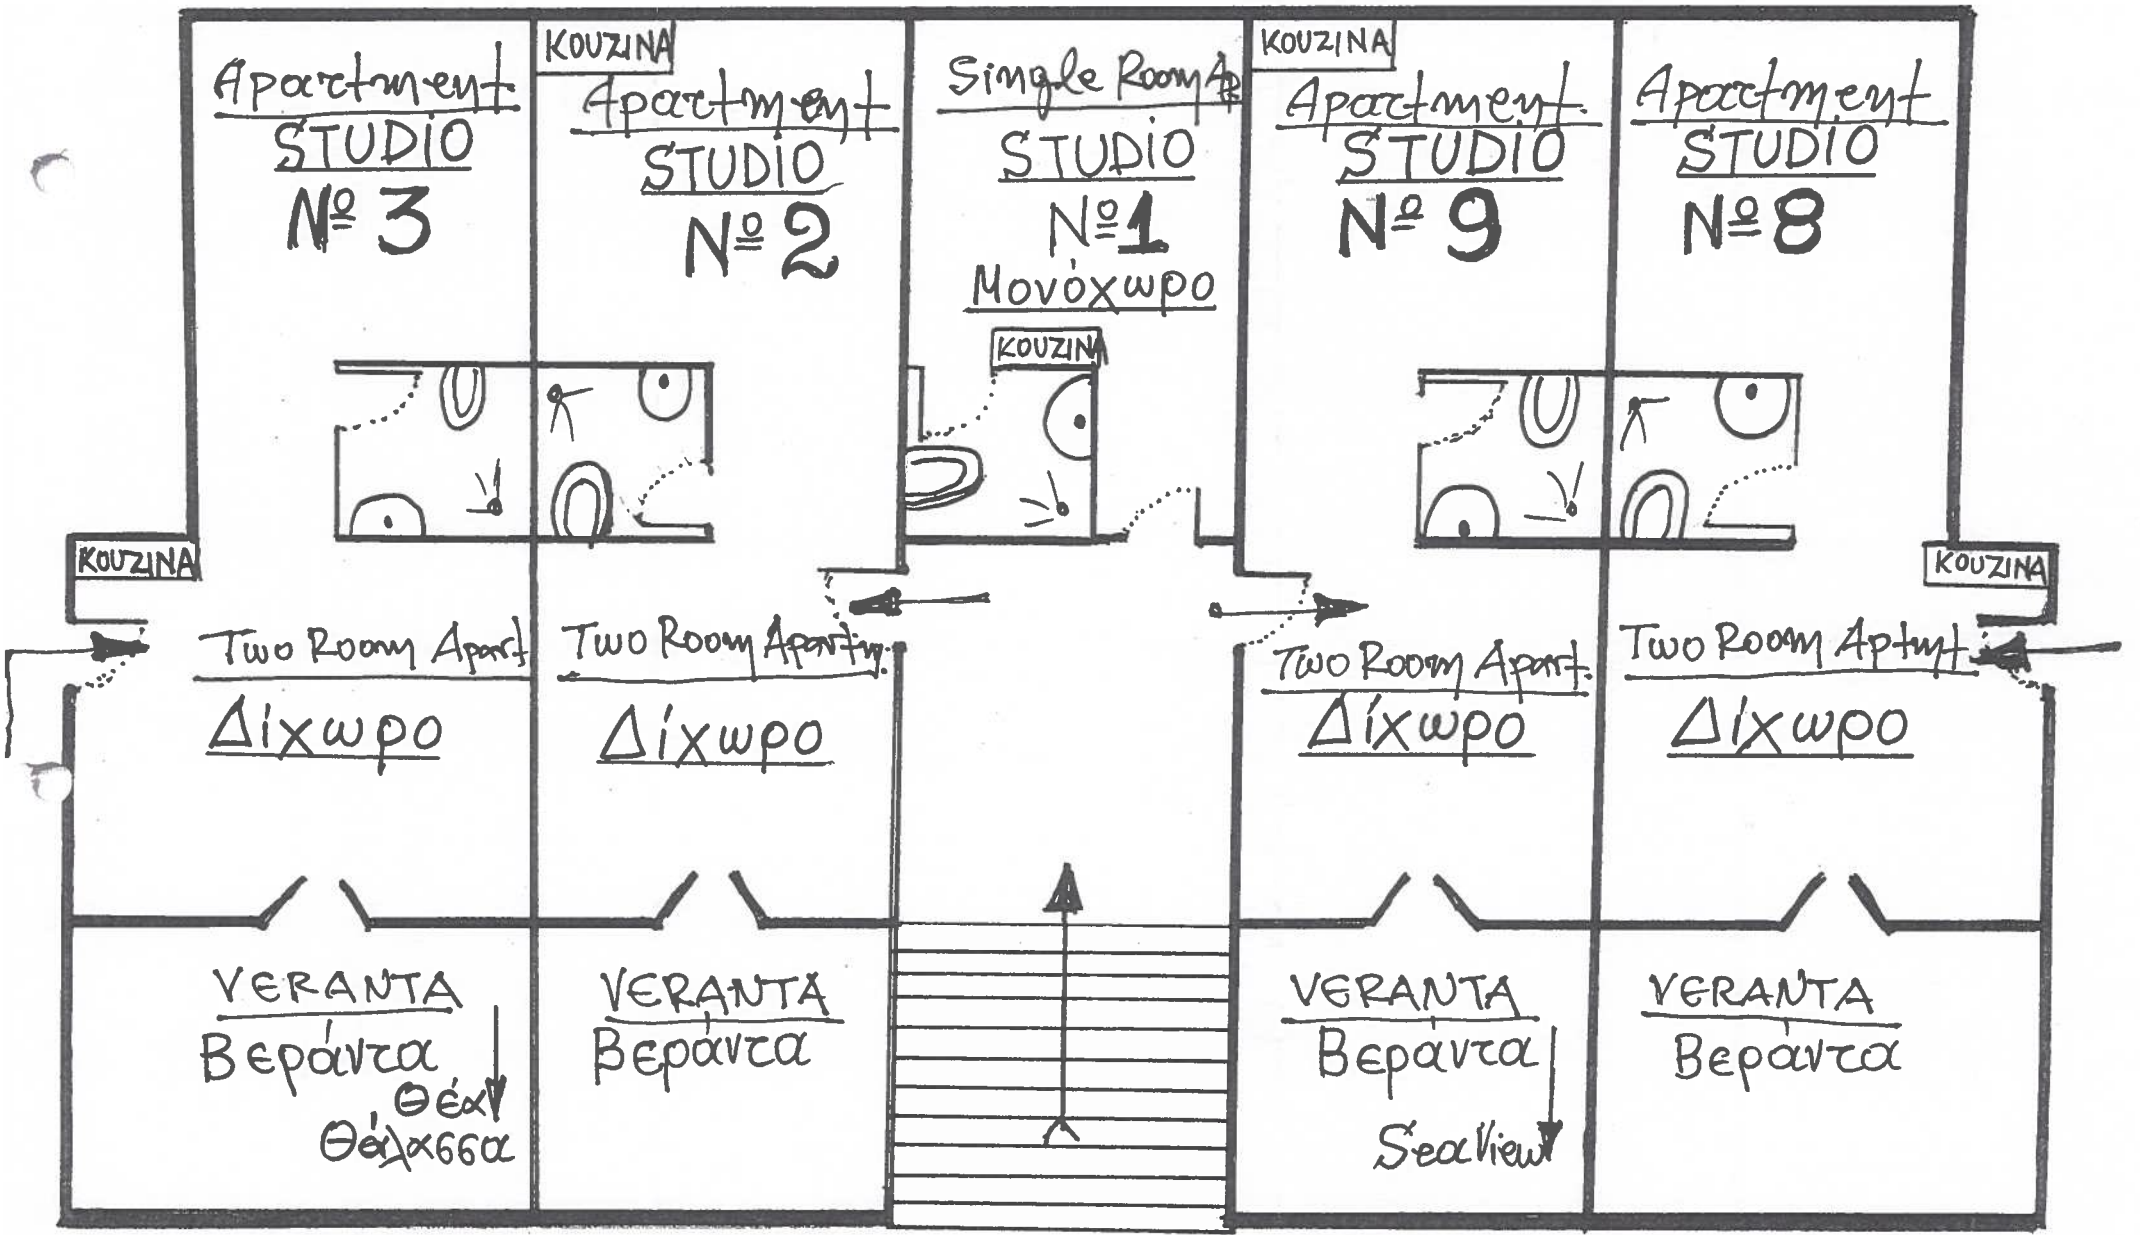

1st. - 4 ROOM APARTMENTS
STUDIOS 1^{ου} ΟΡΟΦΟΥ

GROUND FLOOR APARTMENTS

ΙΣΟΓΕΙΑ ΔΙΑΜΕΡΙΣΜΑΤΑ ΚΤΙΡΙΟΥ

STUDIO+RECEPTION

ΣΥΝΟΛΙΚΗ ΕΠΙΦΑΝΕΙΑ : 27,32 Τ.Μ (SQ.M) TOTAL AREA

(ΑΥΛΗ) ΚΑΛΑΜΟΣΚΕΠΗΣ

ΠΡΟ:
ΒΙΛΑ
ΚΑΛΥΨΟ

VILLA - 1st FLOOR

BINA - 1st ΟΡΟΦΟΣ

(44,30 T.H.)

View to the Sea

BIAA-ISOFEIO

43,29 T.H.

VILLA-GROUND FLOOR

ΒΕΡΑΝΤΑ

ΚΑΝΑΟΣΚΕΠΗΣ

COVERED VERANDA

RECEPTION-DOWNSTAIRS

ΚΤΙΡΙΟ-ΤΑΒΕΡΝΑΣ

TOTAL: Σύνολο: 850 τ.μ. - 89. meters.

TAVERN BUILDING: 85 sq.m.

TABLE-COVERED AREA

ΚΕΡΑΜΟΣΚΕΠΗΣ ΧΩΡΟΣ ΤΡΑΠΕΖΙΩΝ

Weather Information for Greece