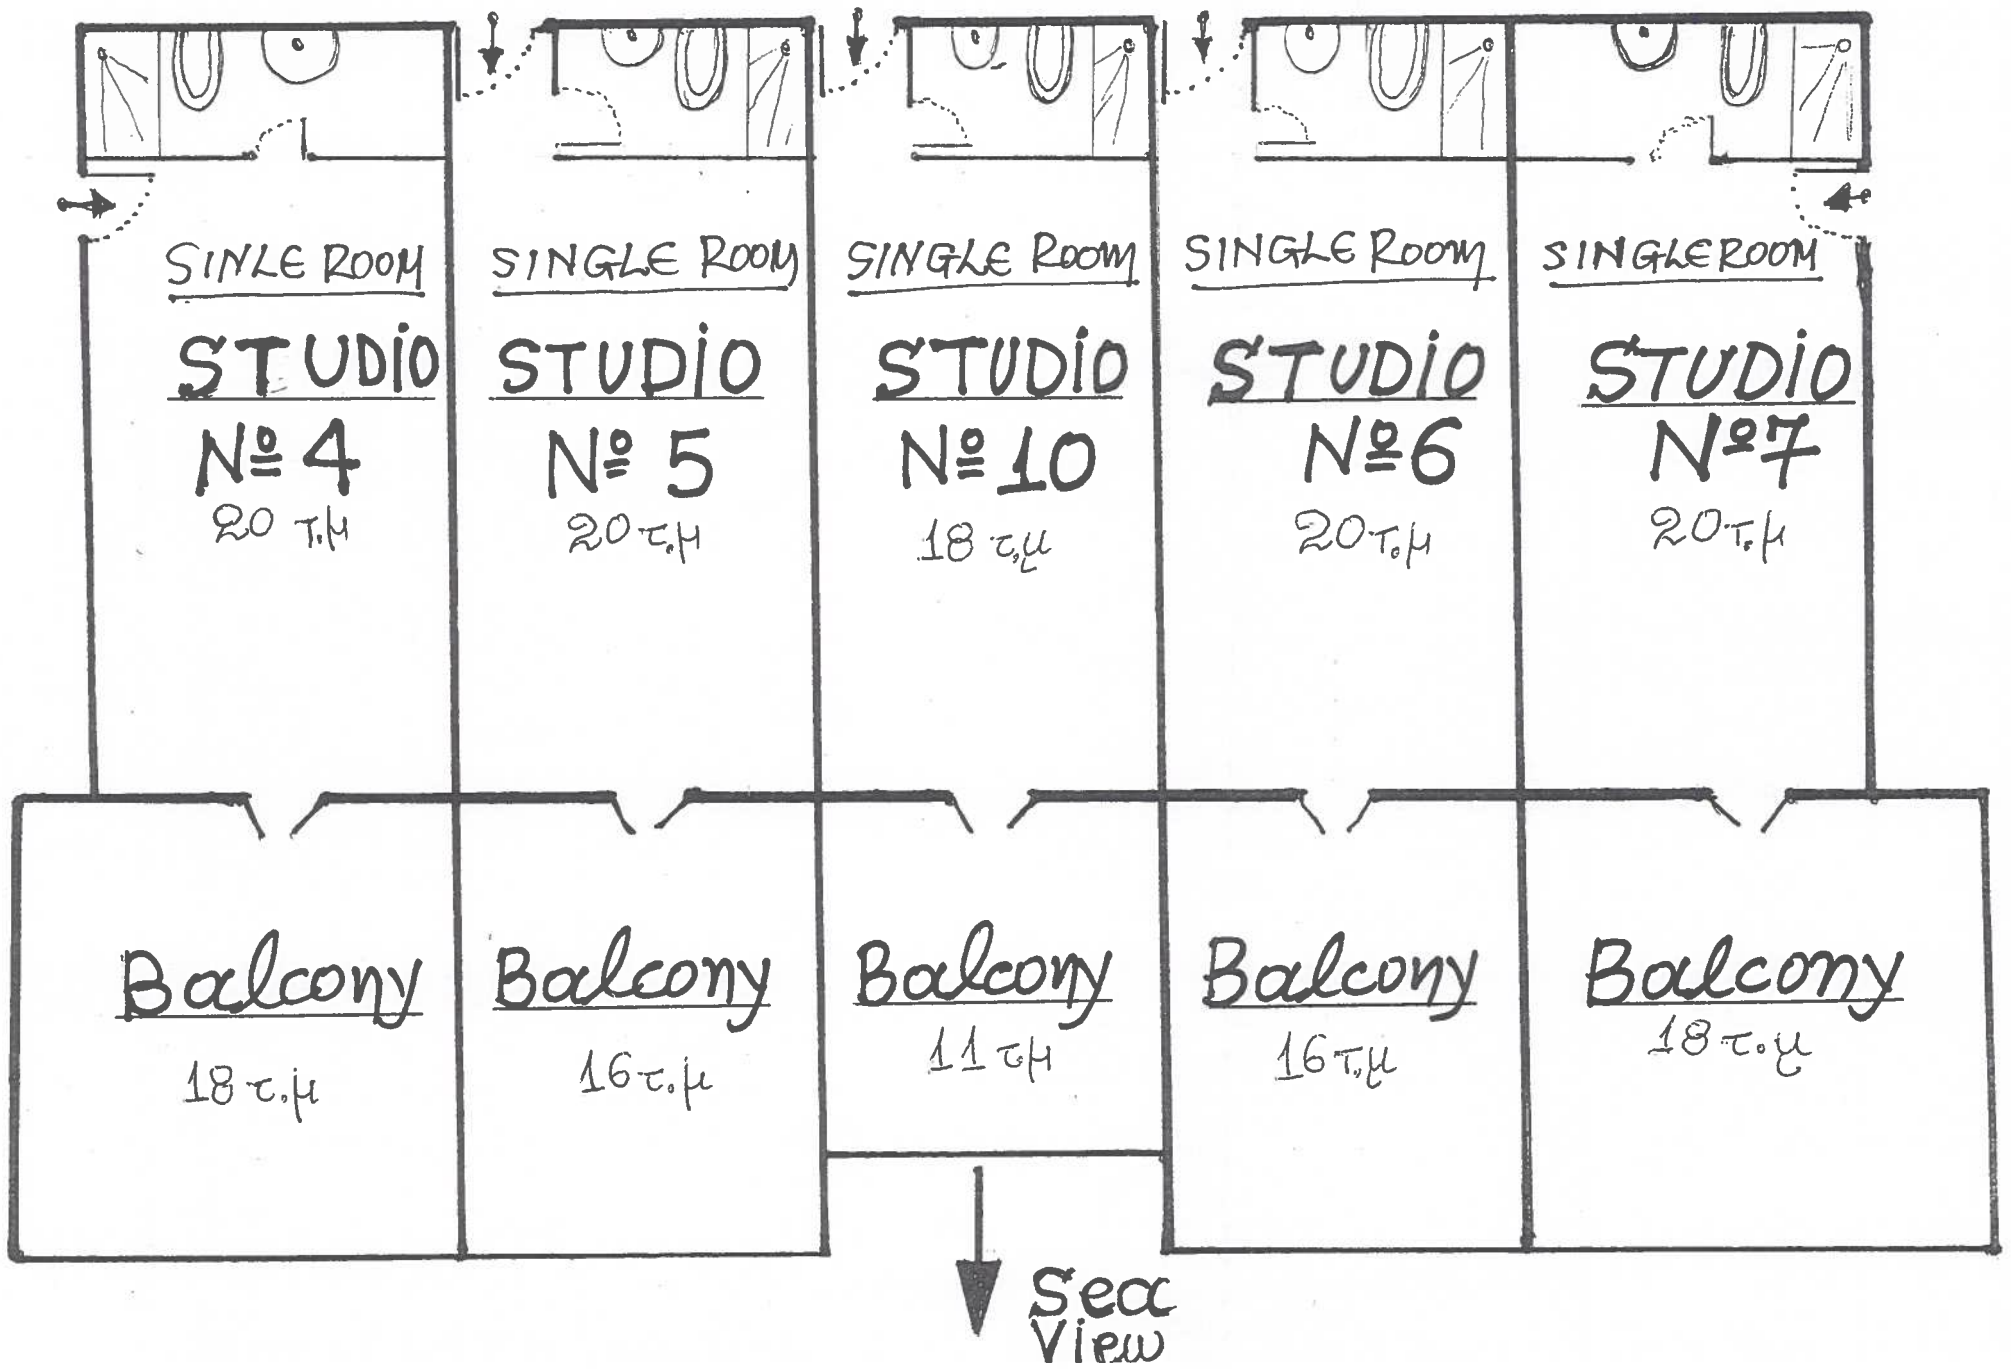

1st. - 4 ROOM APARTMENTS
STUDIOS 1^{ου} ΟΡΟΦΟΥ

GROUND FLOOR APARTMENTS

ΙΣΟΓΕΙΑ ΔΙΑΜΕΡΙΣΜΑΤΑ ΚΤΙΡΙΟΥ

STUDIO+RECEPTION

ΣΥΝΟΛΙΚΗ ΕΠΙΦΑΝΕΙΑ : 27,32 Τ.Μ (SQ.M) TOTAL AREA

(ΑΥΛΗ) ΚΑΛΑΜΟΣΚΕΠΗΣ

ΠΡΟ:
ΒΙΛΑ
ΚΑΛΥΨΟ

VILLA - 1st FLOOR

BINA - 1st ΟΡΟΦΟΣ

(44,30 T.H.)

View to the Sea

BIAA-ISOFEIO

43,29 T.H.

VILLA-GROUND FLOOR

ΒΕΡΑΝΤΑ

ΚΑΝΑΟΣΚΕΠΗΣ

COVERED VERANDA

RECEPTION-DOWNSTAIRS

ΚΤΙΡΙΟ-ΤΑΒΕΡΝΑΣ

TOTAL: Σύνολο: 850 τ.μ. - 89. meters.

TAVERN BUILDING: 85 sq.m.

TABLE-COVERED AREA

ΚΕΡΑΜΟΣΚΕΠΗΣ ΧΩΡΟΣ ΤΡΑΠΕΖΙΩΝ

Weather Information for Greece